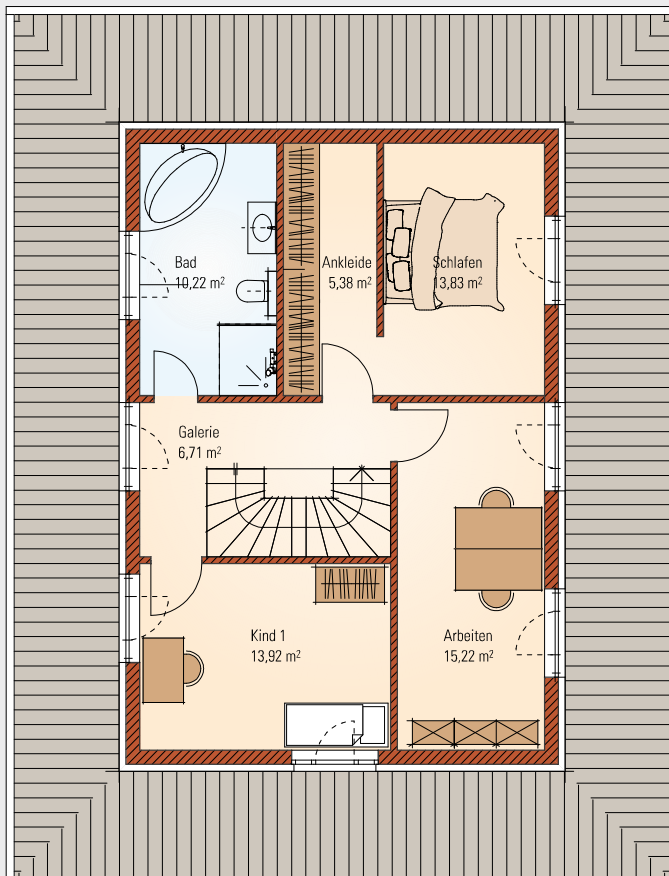

## Erdgeschoss

Erdgeschoss. Raumgröße gesamt 93,45 m<sup>2</sup>

**Planungsvorteile.** Innen beeindruckt Nobless durch effektvolle Weite und harmonische Raumproportionen. Die schön dimensionierte Diele mit dem Treppenaufgang spiegelt bereits beim Betreten den großzügigen Charakter des Hauses. Der Wohn- und Essbereich erstreckt sich über die gesamte Breite des Hauses und schafft ein exklusives Ambiente für die gesellige Lebensart.

## Obergeschoss

Obergeschoss. Raumgröße gesamt 65,28 m<sup>2</sup>

Nobless.

Transparenz, Klarheit und Weite dominieren auch die obere Wohnebene. In allen Räumen können Sie durch das flach geneigte Dach die volle Raumhöhe genießen. Ein geräumiges Elternschlafzimmer mit Ankleideraum, zwei Kinderzimmer sowie das große Familienbad mit über 10 m<sup>2</sup> Fläche prägen das Obergeschoss.