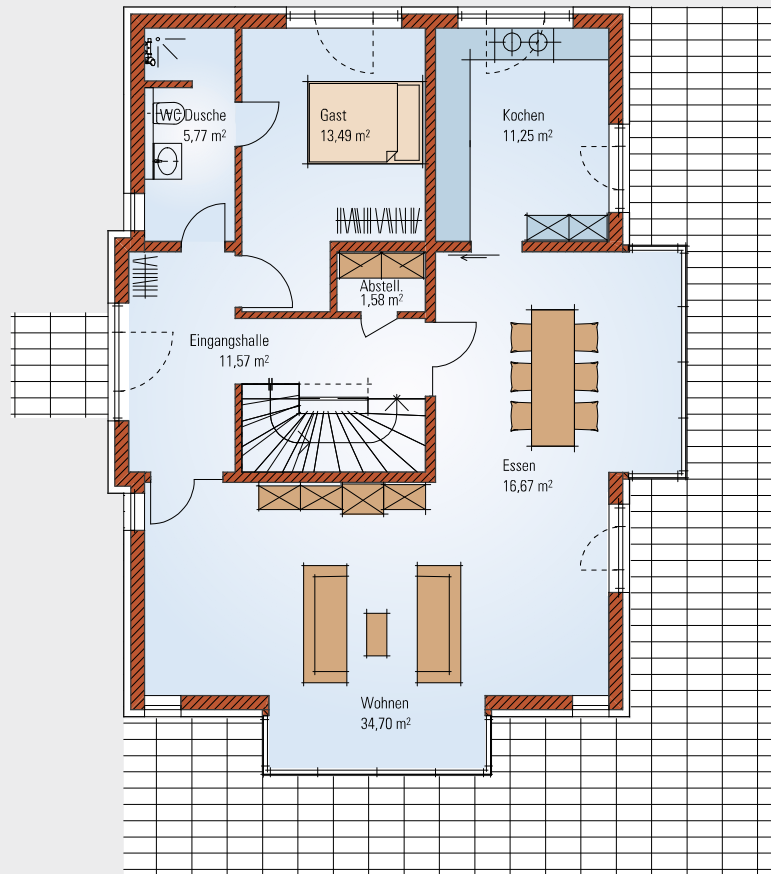

Offenbaren Sie Ihren  
**Lebensstil**  
**Dümer-Haus<sup>®</sup>**  
**Solide, wertvoll, massiv!**

Klar und ästhetisch präsentiert sich Nobless dem Auge.  
Nichts ist zu viel und nichts zu wenig. Die großen  
Fensterflächen schaffen einen fließenden Übergang von  
drinnen nach draußen – zu jeder Tages- und Jahreszeit.

## Erdgeschoss

Erdgeschoss. Raumgröße gesamt 93,45 m<sup>2</sup>

**Planungsvorteile.** Innen beeindruckt Nobless durch effektvolle Weite und harmonische Raumproportionen. Die schön dimensionierte Diele mit dem Treppenaufgang spiegelt bereits beim Betreten den großzügigen Charakter des Hauses. Der Wohn- und Essbereich erstreckt sich über die gesamte Breite des Hauses und schafft ein exklusives Ambiente für die gesellige Lebensart.

## Obergeschoss

Obergeschoss. Raumgröße gesamt 65,28 m<sup>2</sup>

Nobless.

Transparenz, Klarheit und Weite dominieren auch die obere Wohnebene. In allen Räumen können Sie durch das flach geneigte Dach die volle Raumhöhe genießen. Ein geräumiges Elternschlafzimmer mit Ankleideraum, zwei Kinderzimmer sowie das große Familienbad mit über 10 m<sup>2</sup> Fläche prägen das Obergeschoss.