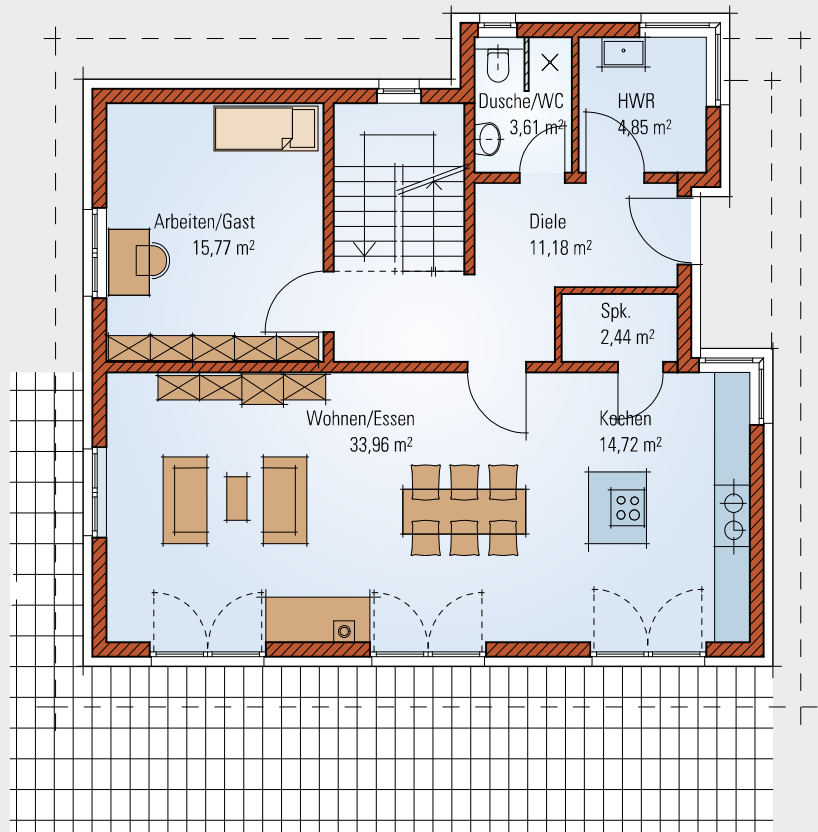

Ein Stück
gebaute Identität

Dümer-Haus[®]
Solide, wertvoll, massiv!

Multiforme.

Multiforme.

Der untere Wohnbereich lädt zum gemütlichen Beisammensein mit der ganzen Familie ein, der großzügige Wohnbereich mit offener Küche sowie angrenzender Speisekammer, die schlanke Diele sowie ein Gästezimmer und Bad komplettieren diesen Wohnbereich.

Erdgeschoss

Erdgeschoss. Raumgröße gesamt 86,53 m²

Dachgeschoss

Dachgeschoss. Raumgröße gesamt 76,08 m²

Multiforme.

Auch die zweite Etage bietet ein familienfreundliches Miteinander. Ein separater Rückzugsort für die Eltern mit eigenem Bad und Ankleide und die zwei großen Kinderzimmer mit separatem Bad lassen keine Wohnräume offen.