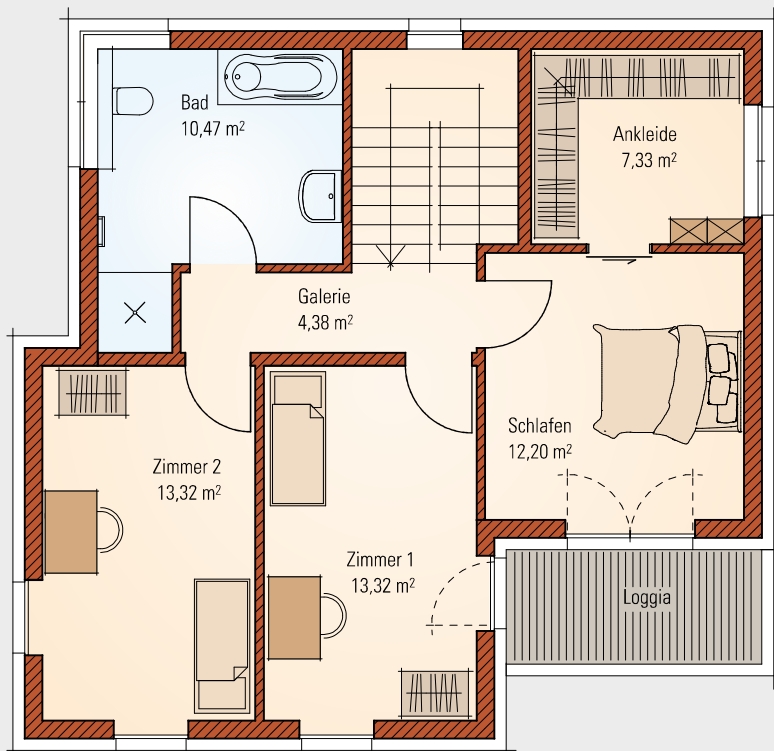

Modern Art.

Hereinkommen und Wohlfühlen

Das im kubischen Stil entworfene Haus besticht durch seine Geradlinigkeit und den lichtdurchfluteten Räumen.

Dümer-Haus[®]
Solide, wertvoll, massiv!

Modern Art.

Ein offen und großzügig gestaltetes Erdgeschoss mit wenig Zwischenwänden vermittelt ein Gefühl von Freiheit und Individualität. Der „Loft-Charakter“ bietet den optimalen Raum für außergewöhnliche Gestaltungsmöglichkeiten.

Erdgeschoss

Erdgeschoss. Raumgröße gesamt 54,18 m²

Dachgeschoss

Dachgeschoss. Raumgröße gesamt 61,02 m²

Modern Art.

In der zweiten Etage findet man Rückzugsmöglichkeiten aufgeteilt in mehreren Zimmern, beispielsweise einem Schlafzimmer mit begehrter Ankleide und angrenzender Loggia, einem großen Bad und zwei weiteren Zimmern.