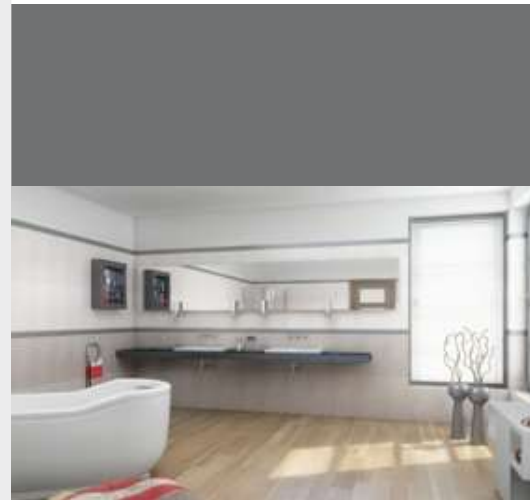

Modern Art.

Hereinkommen und Wohlfühlen

Das im kubischen Stil entworfene Haus besticht durch seine Geradlinigkeit und den lichtdurchfluteten Räumen.

Dümer-Haus[®]
Solide, wertvoll, massiv!

Modern Art.

Ein offen und großzügig gestaltetes Erdgeschoss mit wenig Zwischenwänden vermittelt ein Gefühl von Freiheit und Individualität. Der „Loft-Charakter“ bietet den optimalen Raum für außergewöhnliche Gestaltungsmöglichkeiten.

Erdgeschoss

Erdgeschoss. Raumgröße gesamt 54,18 m²

Dachgeschoss

Dachgeschoss. Raumgröße gesamt 61,02 m²

Modern Art.

In der zweiten Etage findet man Rückzugsmöglichkeiten aufgeteilt in mehreren Zimmern, beispielsweise einem Schlafzimmer mit begehrter Ankleide und angrenzender Loggia, einem großen Bad und zwei weiteren Zimmern.