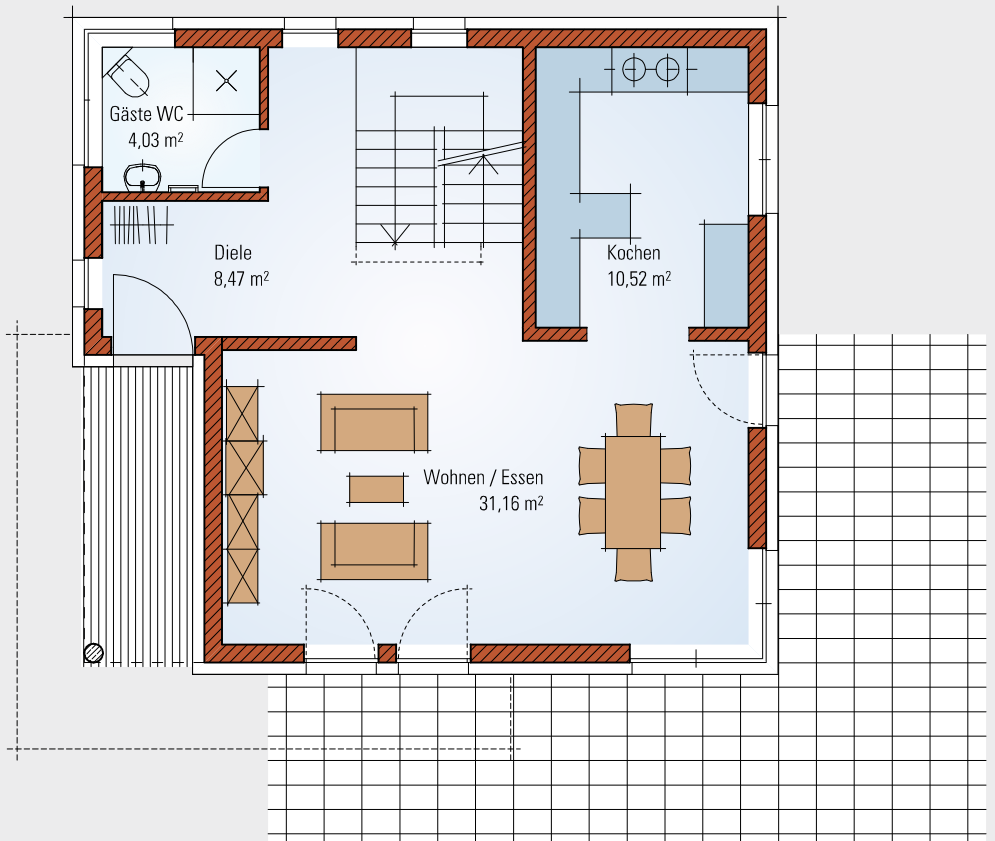

Modern Art.

Hereinkommen und Wohlfühlen

Das im kubischen Stil entworfene Haus besticht durch seine Geradlinigkeit und den lichtdurchfluteten Räumen.

Dümer-Haus[®]
Solide, wertvoll, massiv!

Modern Art.

Ein offen und großzügig gestaltetes Erdgeschoss mit wenig Zwischenwänden vermittelt ein Gefühl von Freiheit und Individualität. Der „Loft-Charakter“ bietet den optimalen Raum für außergewöhnliche Gestaltungsmöglichkeiten.

Erdgeschoss

Erdgeschoss. Raumgröße gesamt 54,18 m²

Dachgeschoss

Dachgeschoss. Raumgröße gesamt 61,02 m²

Modern Art.

In der zweiten Etage findet man Rückzugsmöglichkeiten aufgeteilt in mehreren Zimmern, beispielsweise einem Schlafzimmer mit begehrter Ankleide und angrenzender Loggia, einem großen Bad und zwei weiteren Zimmern.