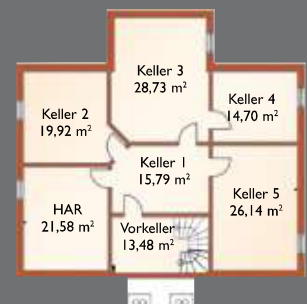

### Erdgeschoss

Erdgeschoss. Raumgröße gesamt 146,61 m²

**Planungsvorteile.** Keine überflüssigen Wände: Hier kann man essen, kochen und wohnen in Räumen, die ineinander übergehen. Toskana bietet Lebensstil für Genusssmenschen. Auf über 261 m² Fläche können sich die Bewohner ganz unbeschwert entfalten. Unten schafft der Vorbau mit eigenem Dach einen repräsentativen Empfangsbereich. Ein Arbeitszimmer, das auch Gästezimmer sein kann zeigt, dass hier gastfreundliche Zeitgenossen zu Hause sind.

Oben öffnet sich das Haus zum Garten hin mit großzügiger Loggia und zwei Terrassen. Dem großzügigen Elternschlafzimmer und den beiden Kinderzimmern sind über 54 m² eingeräumt. Eine lichte Galerie, von der Sie auf die im Norden angelegte Loggia gelangen können, schafft die Verbindung der Funktionsbereiche. Zwei separate Badezimmer sowie ein Ankleideraum, der direkt an das Schlafzimmer der Eltern angrenzt, erfüllen alle Wünsche an Wohnqualität.

### Obergeschoss

Obergeschoss. Raumgröße gesamt 115 m²

## Toskana.

**Keller.** Auf über 140 m² lässt sich eine schöne Wellnesslandschaft gestalten. Was halten Sie von Dampfbad, Sauna, Whirlpool und Fitnessraum?

Kellergeschoss. Raumgröße gesamt 140,34 m²